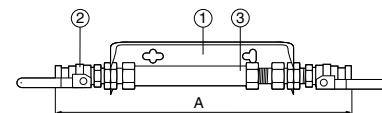

Toiminta ja rakenne

Asennussarjaan kuuluva haponkestävä konsoli q_n 2,5 sopii kaikkiin vaakasuoraan asennettaviin q_n 2,5 vesimittareihin.

Yksinkertainen ja nopea vesimittarin asennus/vaihto.

Asennussarjat koostuvat erilaisista osista ja venttiilyhdistelmistä, jotka kattavat kaikki tunnetut asennusmahdollisuudet.

Alla erittely erilaisista yhdistelmistä.