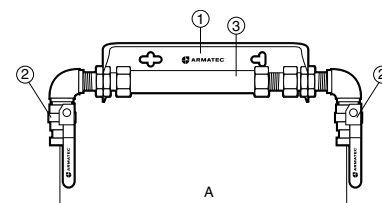

Vesimittarin asennuskonsolit

Asennussarjat

AT 7359

Nimelliskoot G 3/4-G 1	PN 16	Lämpötila-alue Max 90° C	Materiaali

Osaluettelo

Asennussarja koostuu seuraavista osista:

AT 7359

1	Konsoli q_n 2,5 190-220 mm:lle, haponkestävä teräs
2	Palloventtiili, sinkkikadon kestävä messinkiä (AVZ)
3	Sovituspala, GW-muovi
4	Tasotiivisteet, NBR-kumi

Mitat ja painot

AT-numero	A	Paino
AT 7359-1	415	2,0
AT 7359-2	415	2,0
AT 7359-3	455	2,1
AT 7359-4	495	2,2
AT 7359-5	495	2,2
AT 7359-6	495	2,2
AT 7359-7	495	2,2

Muut mitat, kts. konsoli AT 7358-220