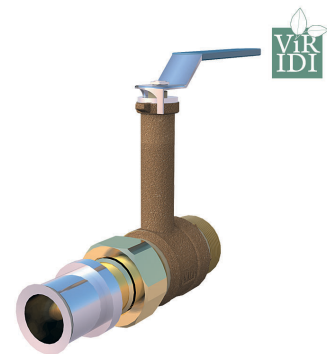

**Dimensionsområde**

G 1/2-G 2

**Material**

Varierande

**Användningsområde**

Detta dokument beskriver våra tillbehör och reservdelar gångbara till vårt sortiment av mässingskulventiler.

**Tillbehör och varianter**

Vred, spak, spak i rostfritt, låsning, spindelförlängning och kopplingar.

Alternativa ventiler:

Se 3600/3601/3602/3605/3606/3700/3701/3702 för ventiler med invändig gänga.

Se 3611/3711 för ventiler med lödkopplingar.

Spak med blått överdrag används normalt för 37xx serien.

AT 3700

AT 3700V

AT 3712

AT 3713

AT 3712

AT 3713

AT 3714