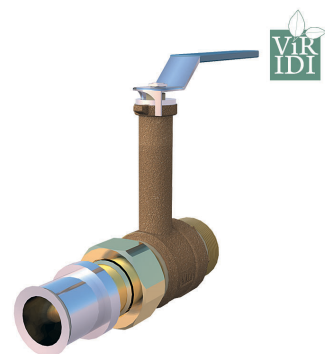

**Dimensionsområde**

G 1/2-G 2

**Material**

Varierande

**Användningsområde**

Detta dokument beskriver våra tillbehör och reservdelar gångbara till vårt sortiment av mässingskulventiler.

**Tillbehör och varianter**

Vred, spak, spak i rostfritt, låsning, spindelförlängning och kopplingar.

Alternativa ventiler:

Se 3600/3601/3602/3605/3606/3700/3701/3702 för ventiler med invändig gänga.

Se 3611/3711 för ventiler med lödkopplingar.

Spak med blått överdrag används normalt för 37xx serien.

AT 3700

AT 3700V

AT 3712

AT 3713

AT 3712

AT 3713

AT 3714